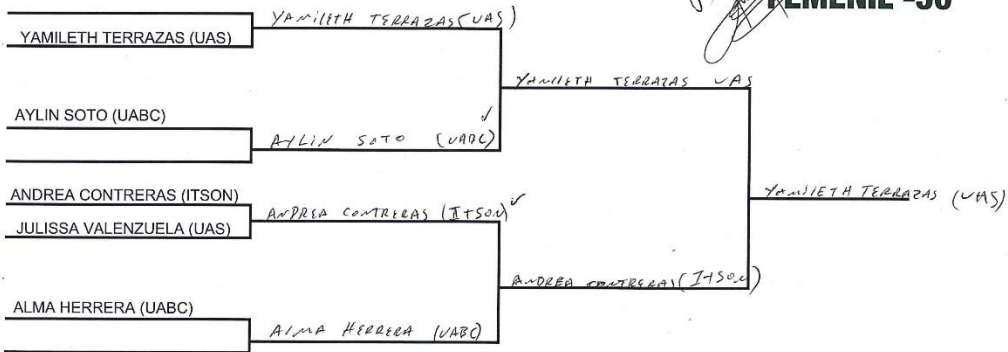

CÉDULA KARATE DO
KUMITE

REPESCA

LUGARES

- YAMILETH TERRAZAS UAS
- ANDREA CONTRERAS ITSON
- AYLIN SOTO ITSON
- ALMA HERRERA UABC

¡Fuerzando tu llama!