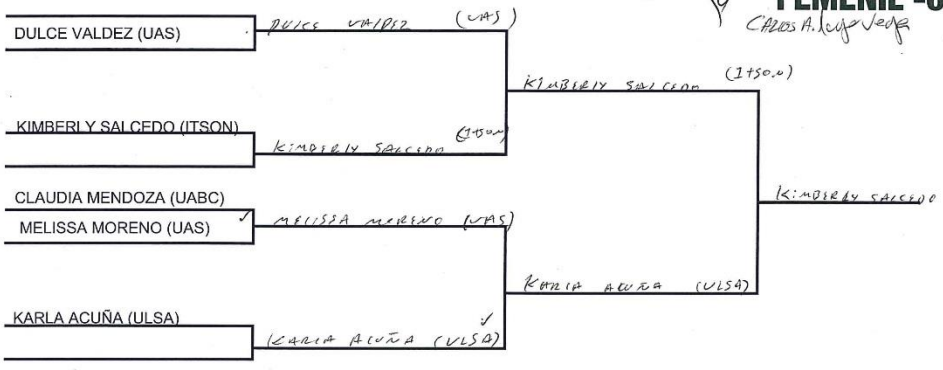

CÉDULA KARATE DO
KUMITE

[Handwritten signatures and stamps]
FEMENIL -61
CARLOS A. LUGO VEGA

REPESCA

LUGARES

- KIMBERLY SALCEDO ITSON
- KARLA ACUÑA ULSA
- MELISSA MORENO UAS

¡Encuéntralo tu llama!